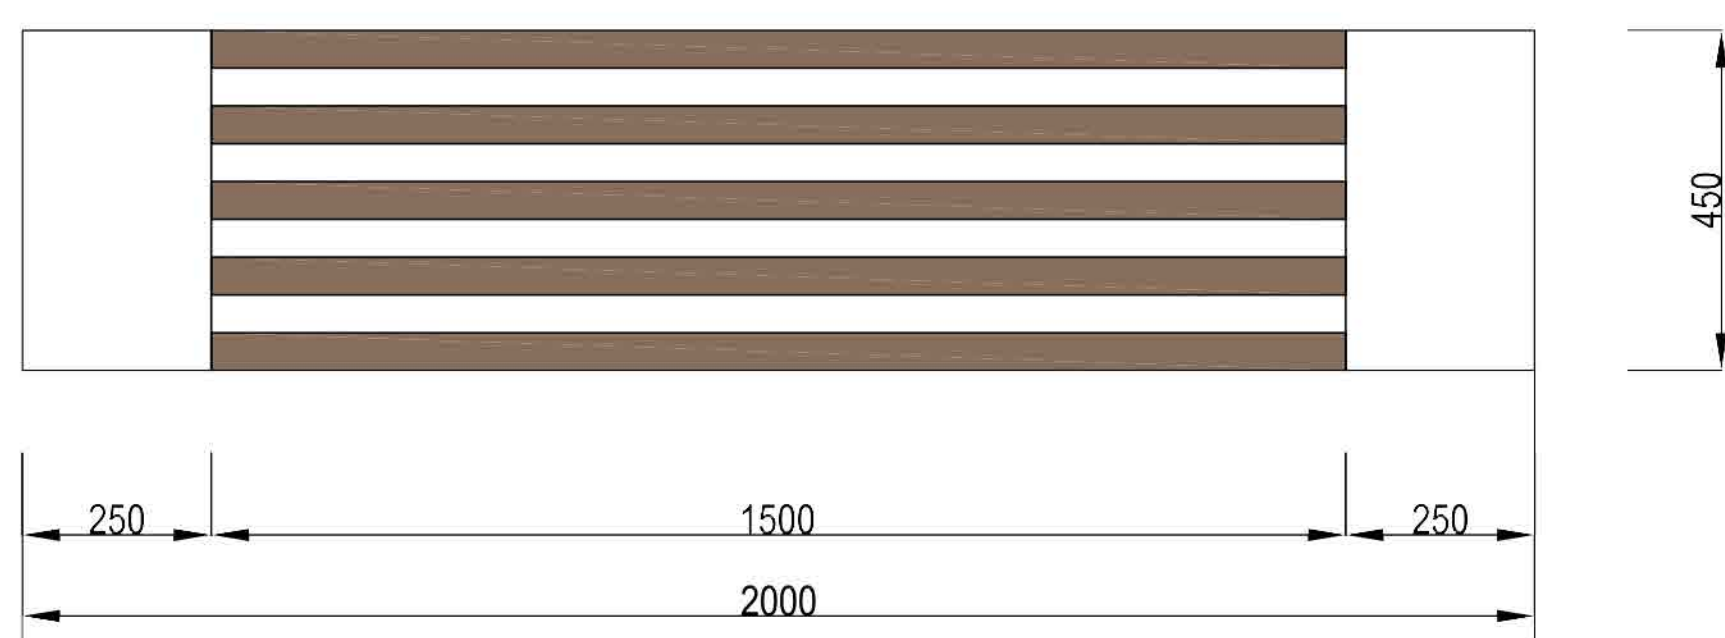

MUZIKINĖS TERASOS

CHORO TRIBŪNŲ STOGO PLANAS
M 1:200

PŪVIS 1-1

PŪVIS 2-2
M 1:200

Intensive Green Roof Build-Up Comparison