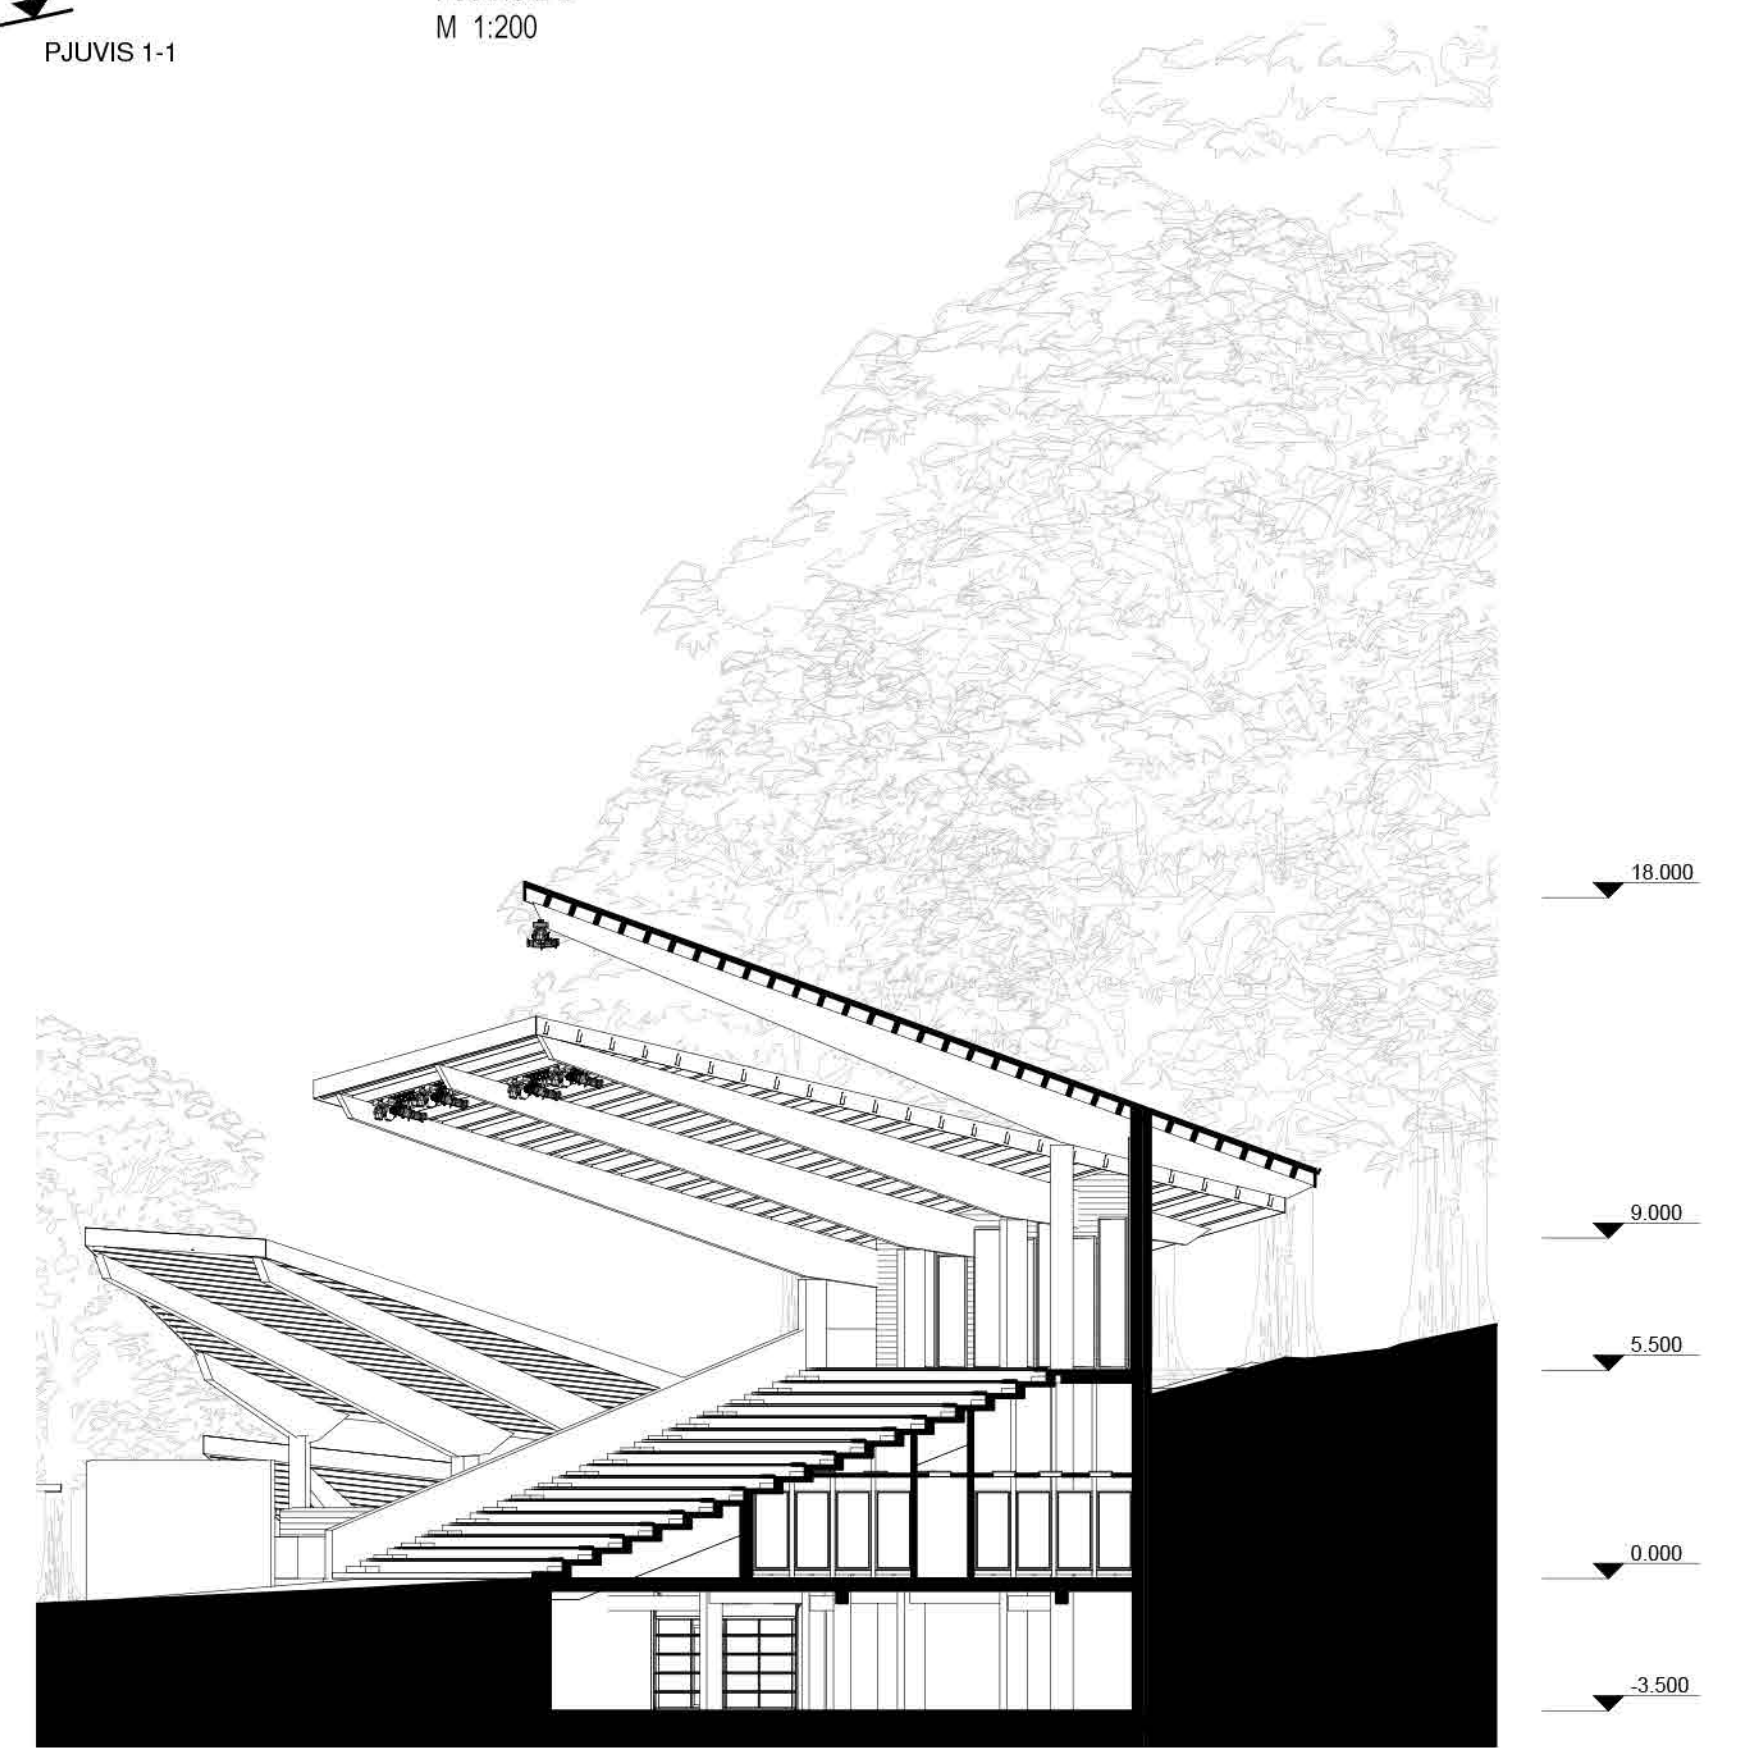

MUZIKINĖS TERASOS

CHORO TRIBŪNŲ STOGO PLANAS
M 1:200

PŪVIS 1-1

PŪVIS 2-2
M 1:200

Intensive Green Roof Build-Up Comparison