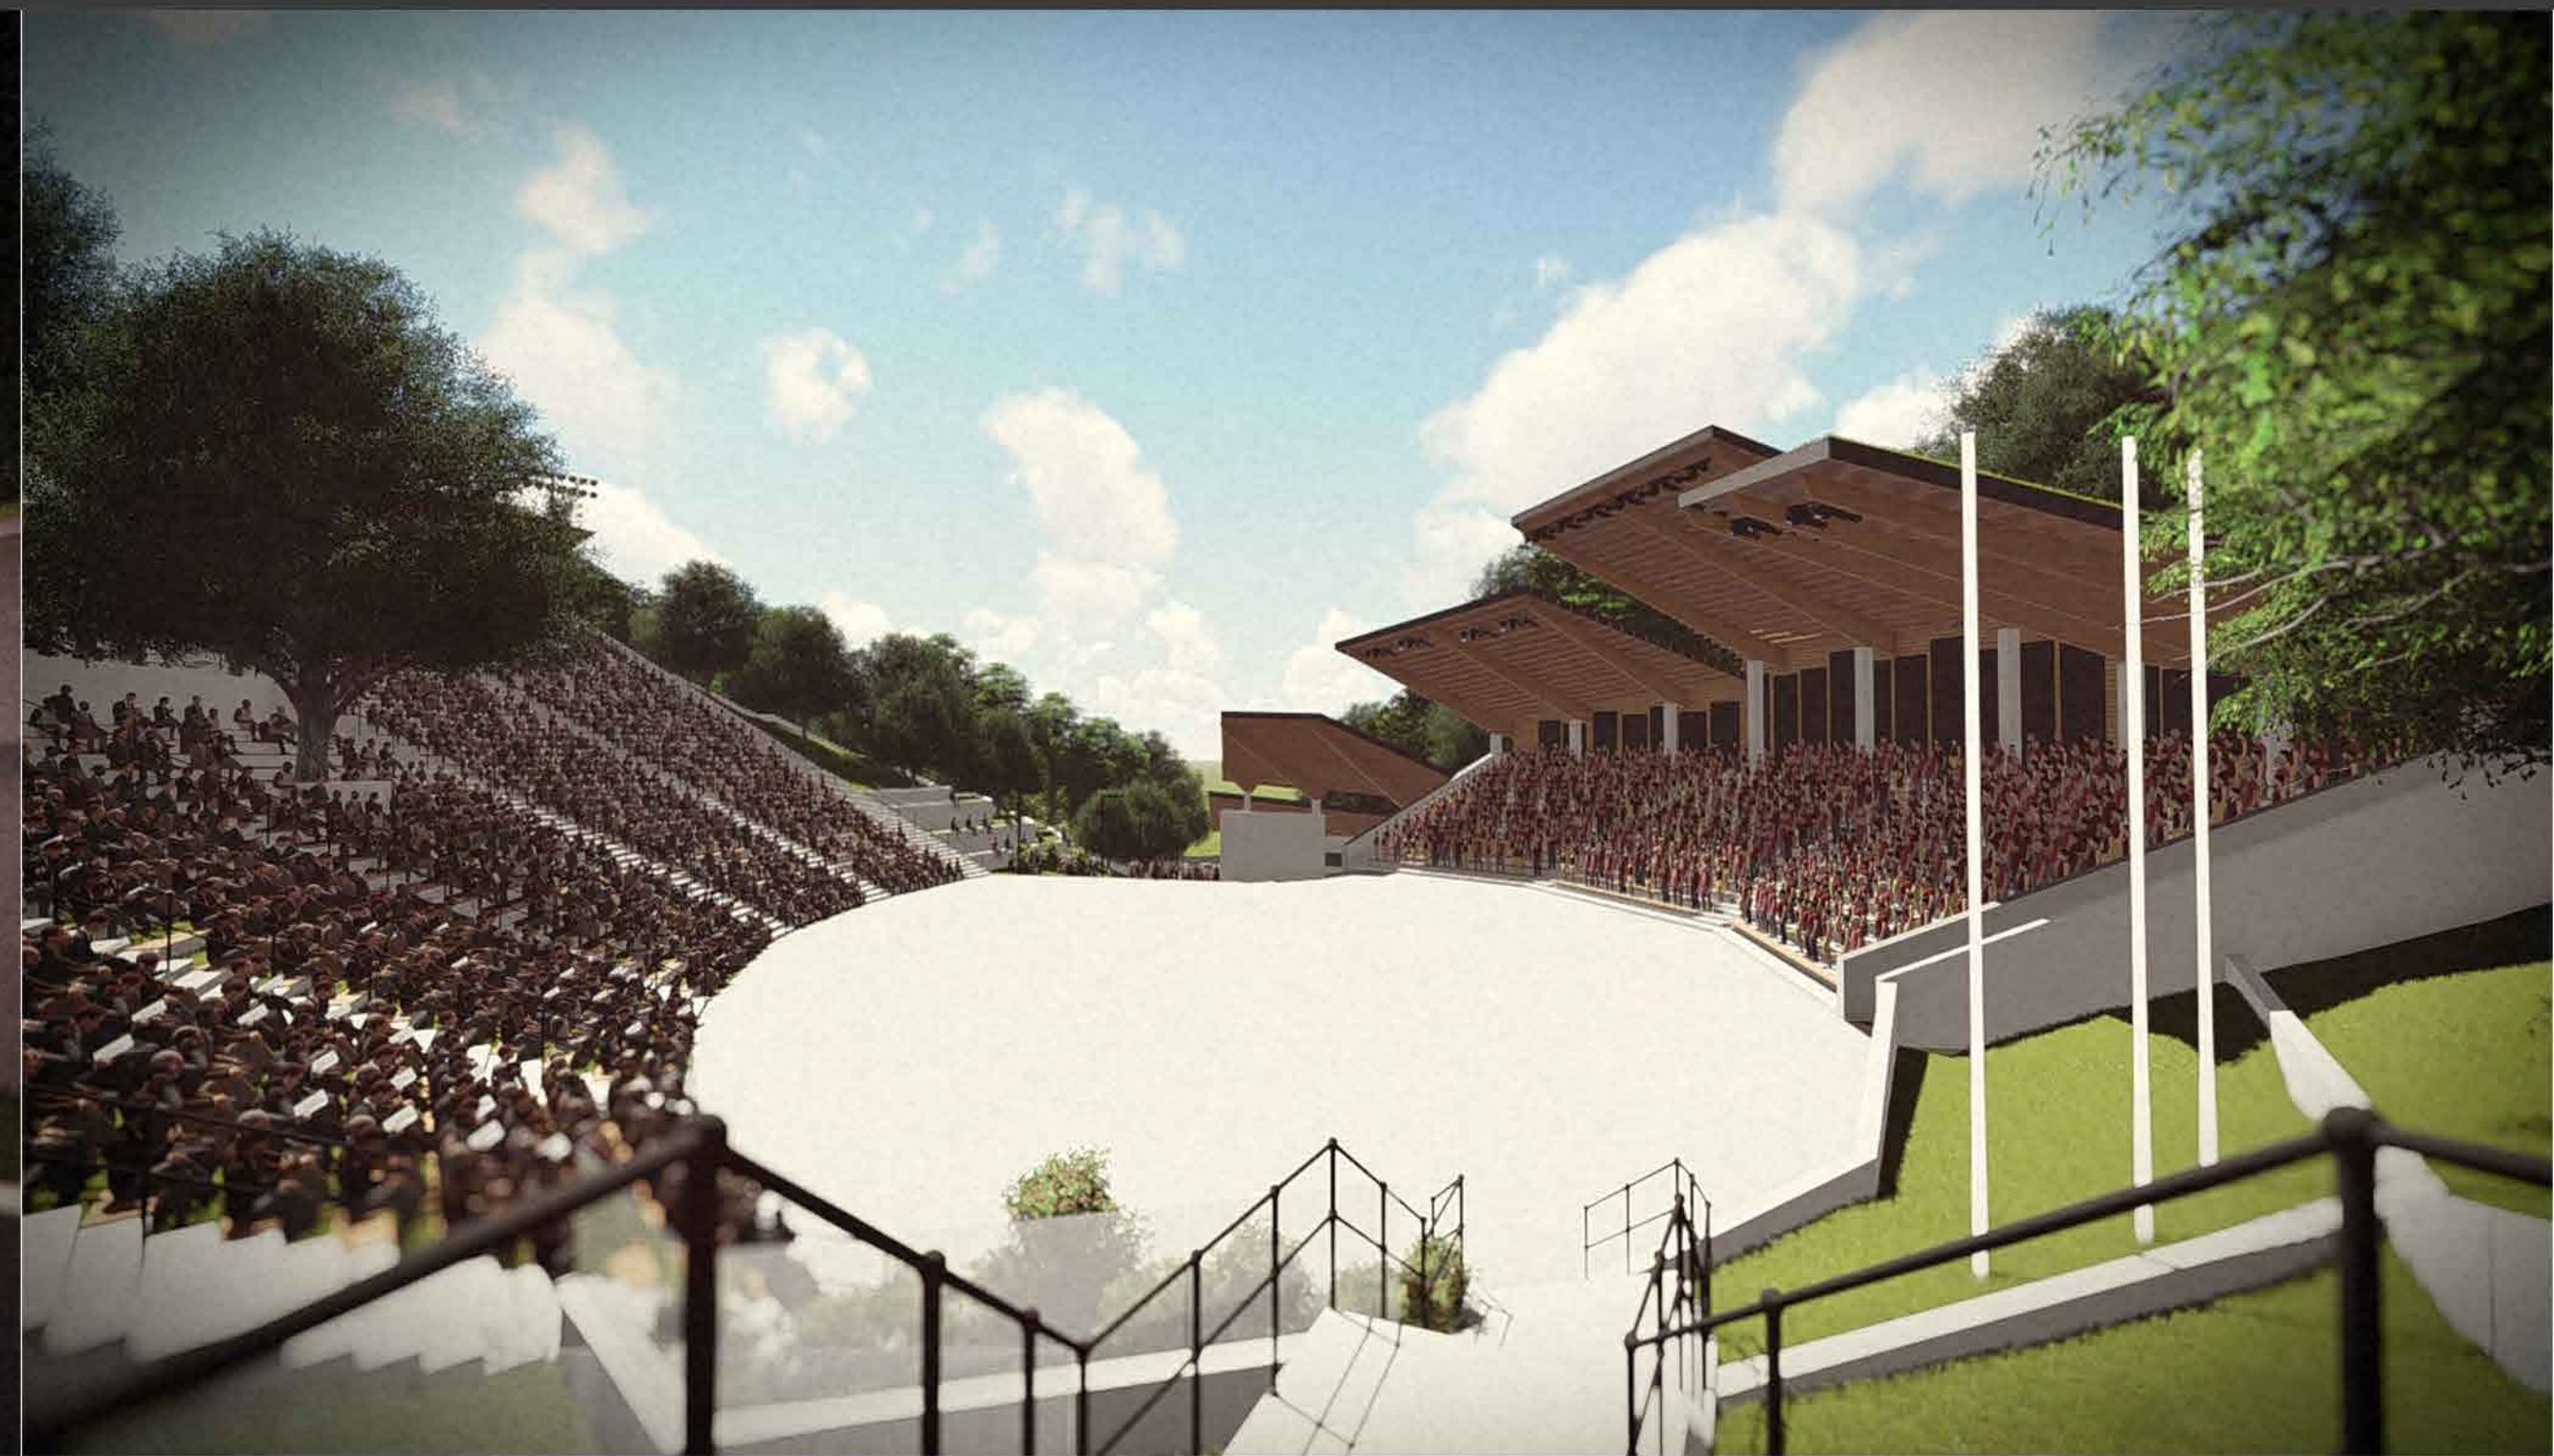

MUZIKINĖS TERASOS

CHORO TRIBŪNŲ STOGO PLANAS
M 1:200

PŪVIS 1-1

PŪVIS 2-2
M 1:200

Intensive Green Roof Build-Up Comparison