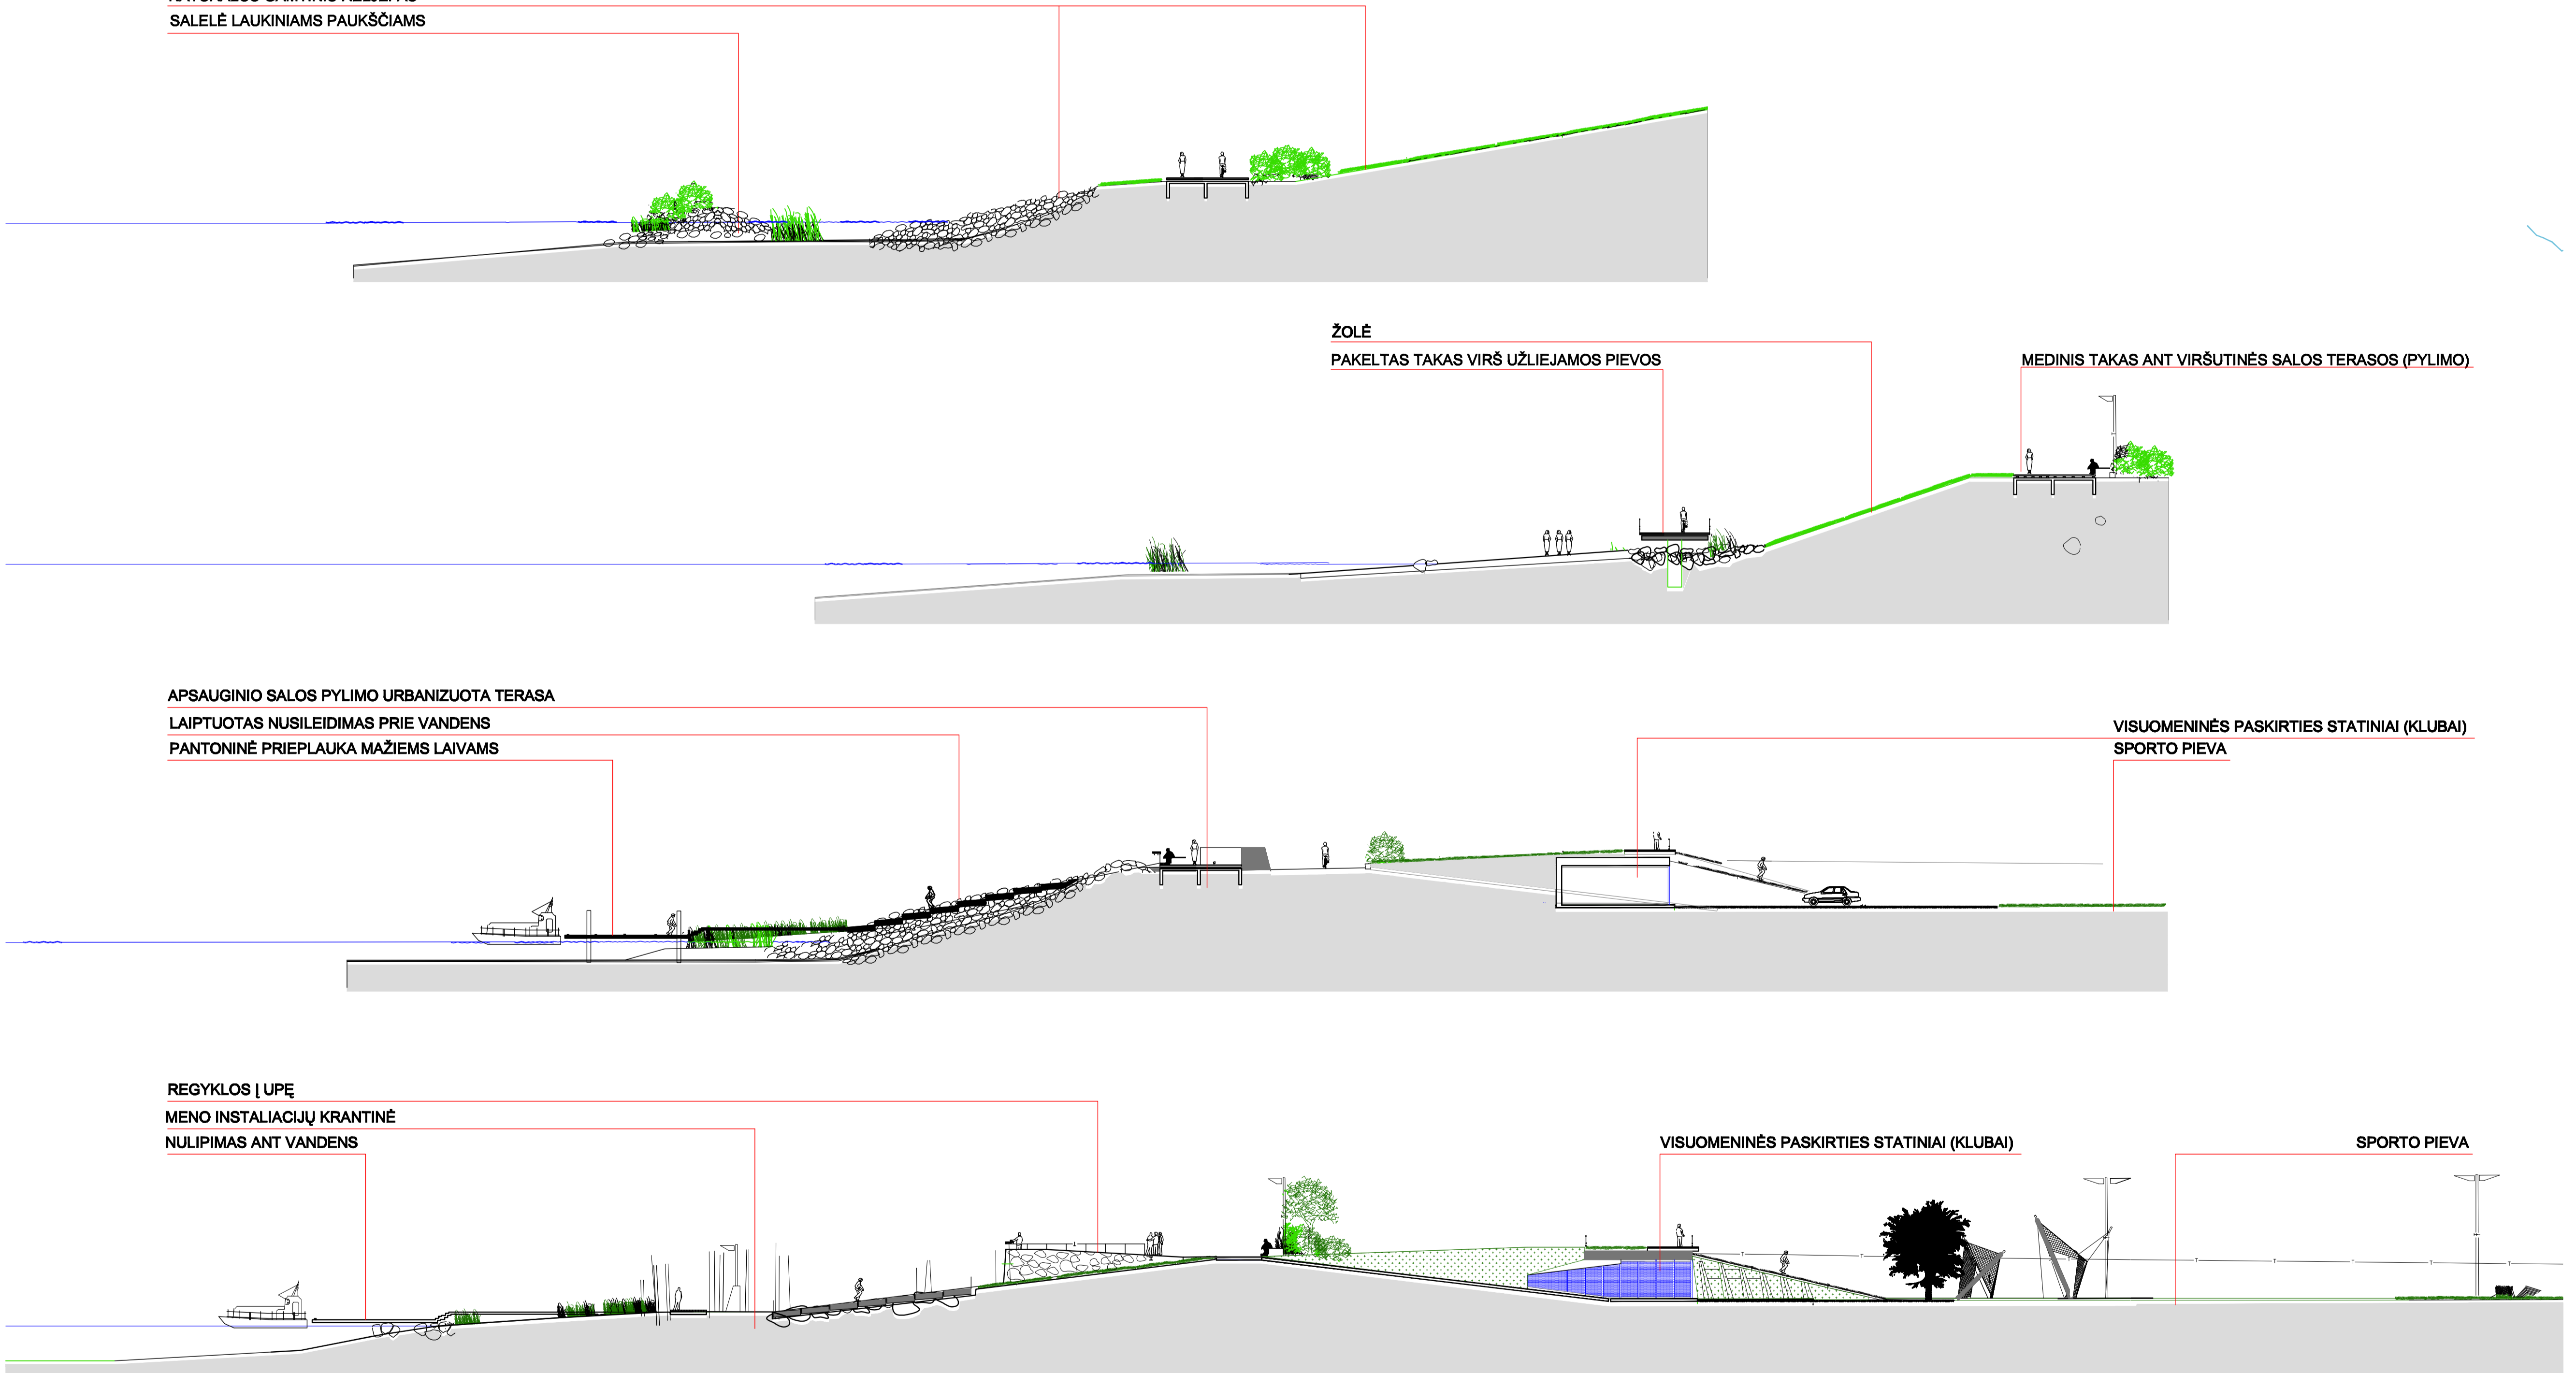

## SALOS KRANTINIŲ PRIE NEMUNO TIPAI

NATŪRALUS GAMTINIS RELIEFAS  
SALELĖ LAUKINIAMS PAUKŠČIAMS

NEMUNO SALOS KRANTINĖ

"JŪRŲ SKAUTŲ" PRIEPLAUKA