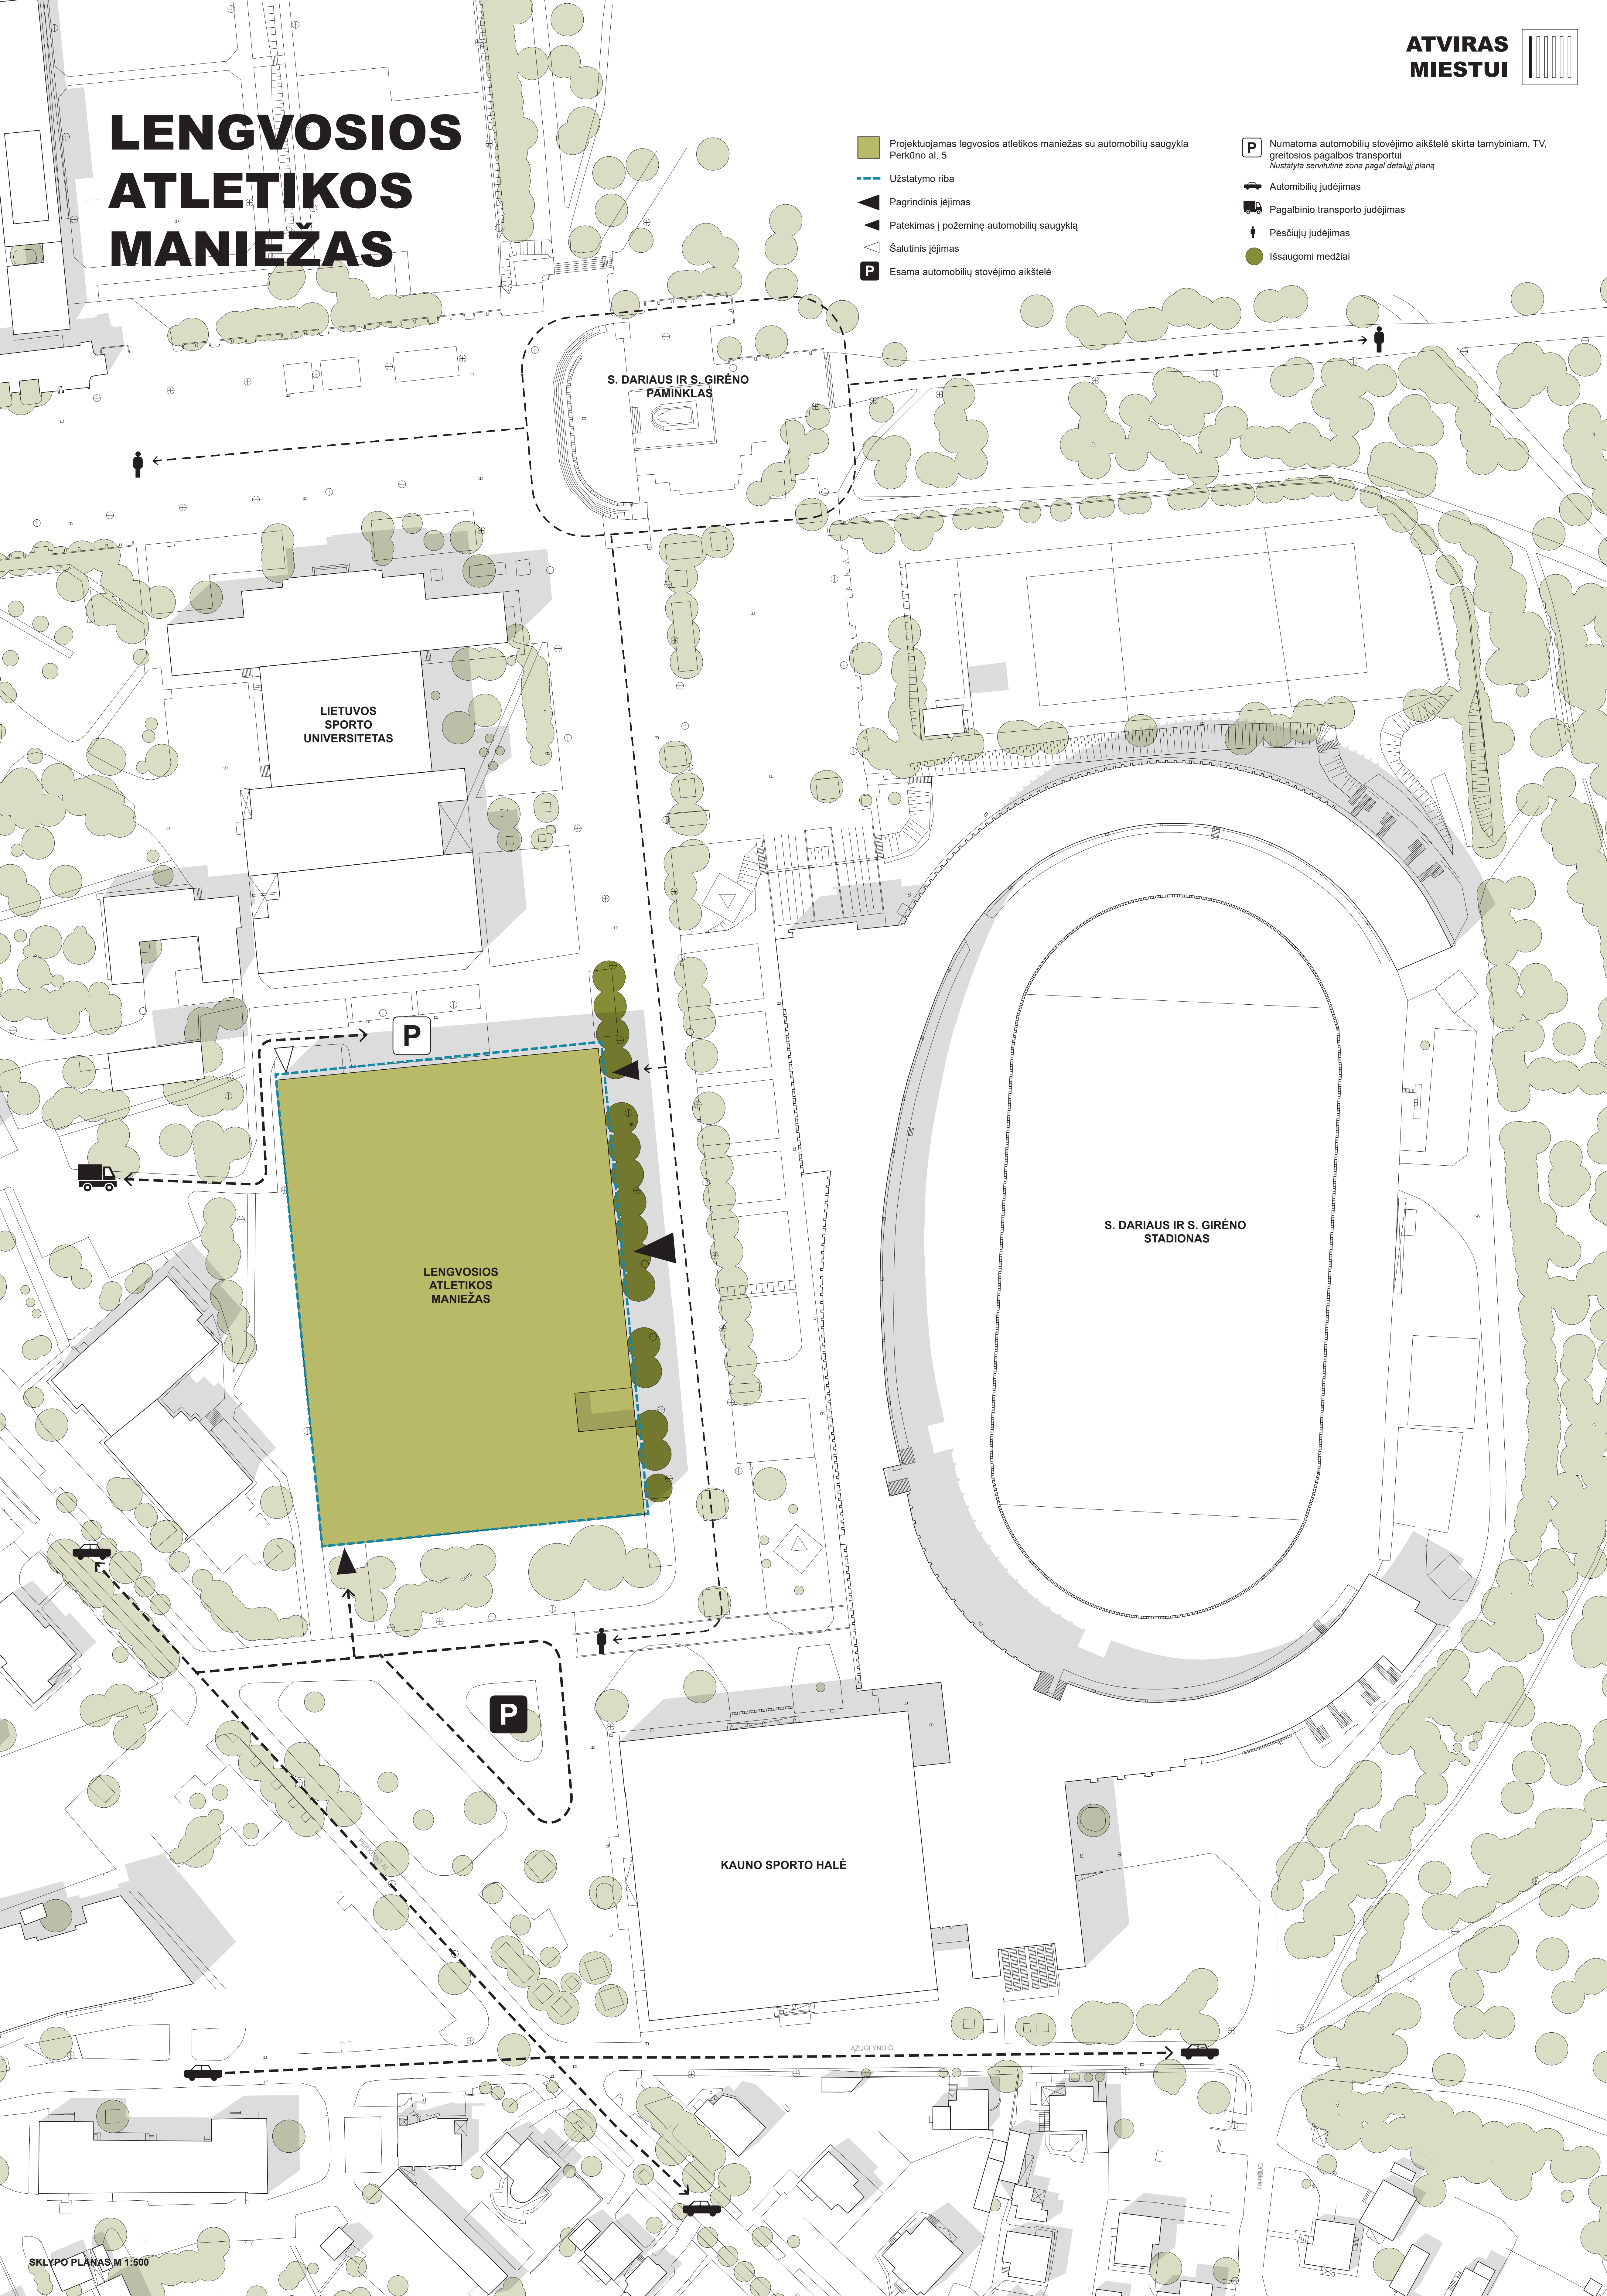

# LENGVOSIOS ATLETIKOS MANIEŽAS

- Projektuojamas lengvosios atletikos maniežas su automobilių saugykla Perkūno al. 5
- Užstatymo riba
- Pagrindinisėjimas
- Patekimas į požeminę automobilių saugyklą
- Šalutinisėjimas
- Esama automobilių stovėjimo aikštelė

- Numatoma automobilių stovėjimo aikštelė skirta tarnybiniam, TV, greitosios pagalbos transportui  
*Nustatyta servitutinė zona pagal detalų planą*
- Automobilių judėjimas
- Pagalbinio transporto judėjimas
- Pėsčiųjų judėjimas
- Išsaugomi medžiai